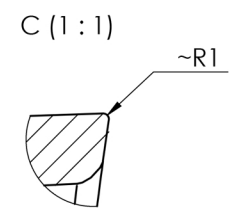

Bottom view

**marmy.**

[www.marmy.eu](http://www.marmy.eu)

Weight:  
**9 kg**

Visible height:  
**15 cm**

Name: **BABYLON „M”  
50x36**

Item NR.: **6 620 05 05 10 18**

Scale:  
**1:5**