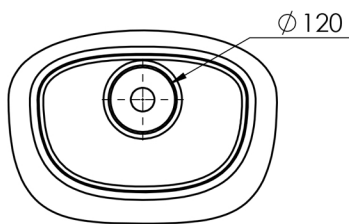

Bottom view

**marmy.**

[www.marmy.eu](http://www.marmy.eu)

Weight:  
**9 kg**

Visible height:  
**15 cm**

Name: **BABYLON „M”  
50x36**

Item NR.: **6 620 05 05 10 18**

Scale:  
**1:5**