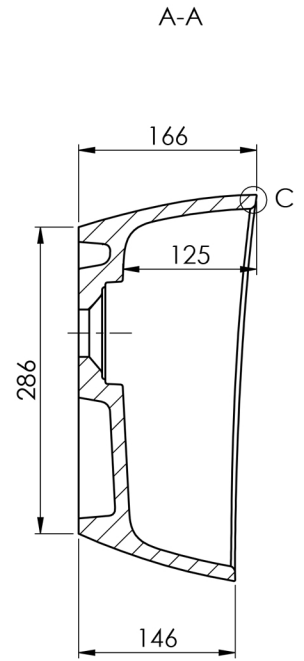

Bottom view

**marmy.**

[www.marmy.eu](http://www.marmy.eu)

Weight:  
**9 kg**

Visible height:  
**15 cm**

Name: **BABYLON „M”  
50x36**

Item NR.: **6 620 05 05 10 18**

Scale:  
**1:5**